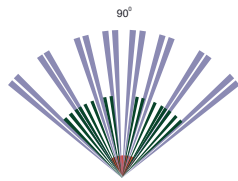

ATP 546P
90° 10m (25°C de)