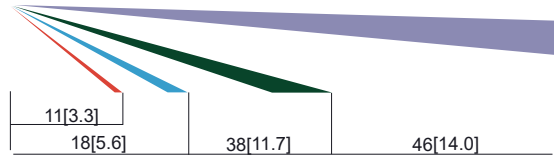

ATP 546
110° 14m (25°C de)