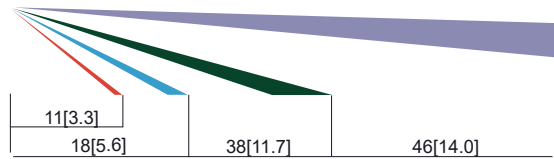

ATP 546
110° 14m (25°C de)

ATP 546P
90° 10m (25°C de)

ATP 570
110° 15m (25°C de)

TEKNİM ELEKTRONİK SANAYİ VE TİCARET A.Ş.

Dudullu OSB 1.Cadde İsmet Tarman İş Merkezi No:1/32 34776 Ümraniye - İSTANBUL

TEL: +90 216 455 88 46 satis@teknim.com