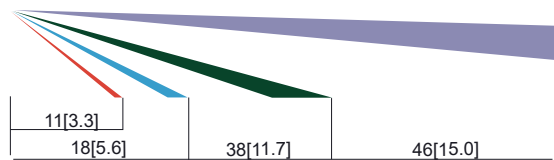

ATP 546
110° 14m (25°C de)

ATP 546P
90° 10m (25°C de)

ATP 570
110° 15m (25°C de)

TEKNİM ELEKTRONİK SANAYİ VE TİCARET A.Ş.

Dudullu OSB 1.Cadde İsmet Tarman İş Merkezi No:1/32 34776 Ümraniye - İSTANBUL

TEL: +90 216 455 88 46 satis@teknim.com