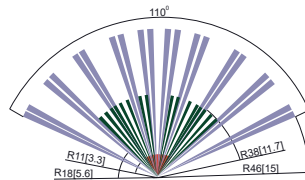

ATP 570
110° 15m (25°C de)