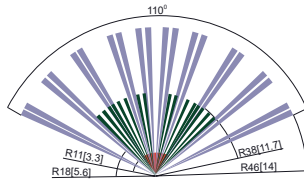

ATP 546
110° 14m (25°C de)